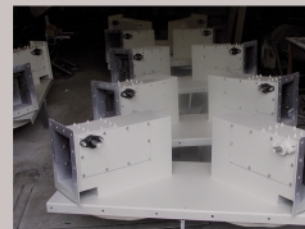

KOBRA kovo s.r.o.
Komunální a zahradní technika
Chaloupky 28,
503 11 Hradec Králové
tel.: +420 608 947 844
e-mail: info@kobrakovo.cz
www.koza-technika.cz

**Kobra
kovo**