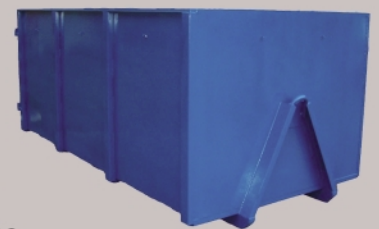

KOBRA kovo s.r.o.
Komunální a zahradní technika
Chaloupky 28,
503 11 Hradec Králové
tel.: +420 608 947 844
e-mail: info@kobrakovo.cz
www.koza-technika.cz

**Kobra
kovo**