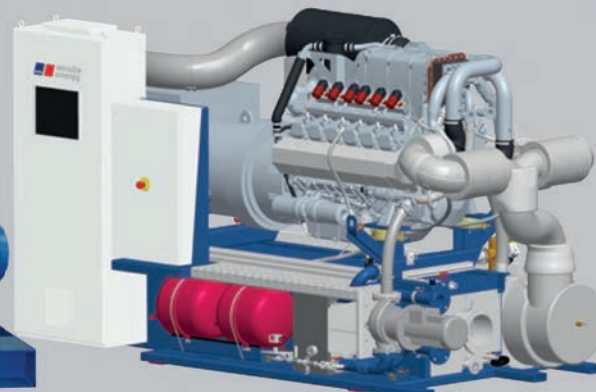

**20 let zkušeností JSME TU PRO VÁS**

Výhradní zástupce MTU Friedrichshafen  
MTU Onsite Energy  
Distributor BOSCH KWK.  
Výhradní servisní dealer MTU.

**Dodáváme:**

vznětové motory, diesलगregáty, záložní zdroje,  
záložní zdroje pro datová centra.  
Agregáty pro kogenerační jednotky s plynovými motory  
19 – 2500 kWel  
Agregáty pro kogenerační jednotky s motory na bioplyn  
75 kWel – 400 kWel /800 – 1 950 kWel  
Nabízíme pomoc s přípravou projektu.  
Nabízíme pomoc s hledáním možností financování.