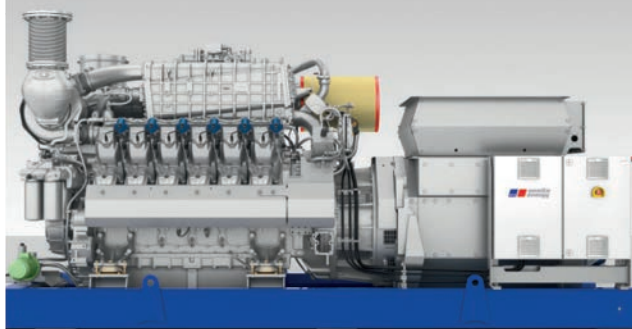

**20 let zkušeností JSME TU PRO VÁS**

Výhradní zástupce MTU Friedrichshafen  
MTU Onsite Energy  
Distributor BOSCH KWK.  
Výhradní servisní dealer MTU.

**Dodáváme:**

vznětové motory, diesलगregáty, záložní zdroje,  
záložní zdroje pro datová centra.  
Agregáty pro kogenerační jednotky s plynovými motory  
19 – 2500 kWel  
Agregáty pro kogenerační jednotky s motory na bioplyn  
75 kWel – 400 kWel /800 – 1 950 kWel  
Nabízíme pomoc s přípravou projektu.  
Nabízíme pomoc s hledáním možností financování.