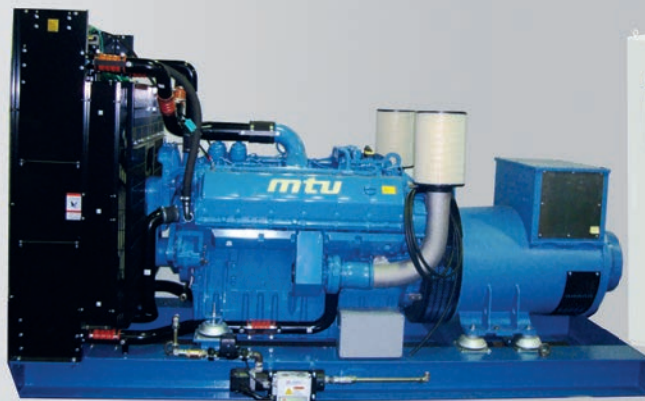

**20 let zkušeností JSME TU PRO VÁS**

Výhradní zástupce MTU Friedrichshafen  
MTU Onsite Energy  
Distributor BOSCH KWK.  
Výhradní servisní dealer MTU.

**Dodáváme:**

vznětové motory, diesलगregáty, záložní zdroje,  
záložní zdroje pro datová centra.  
Agregáty pro kogenerační jednotky s plynovými motory  
19 – 2500 kWel  
Agregáty pro kogenerační jednotky s motory na bioplyn  
75 kWel – 400 kWel /800 – 1 950 kWel  
Nabízíme pomoc s přípravou projektu.  
Nabízíme pomoc s hledáním možností financování.