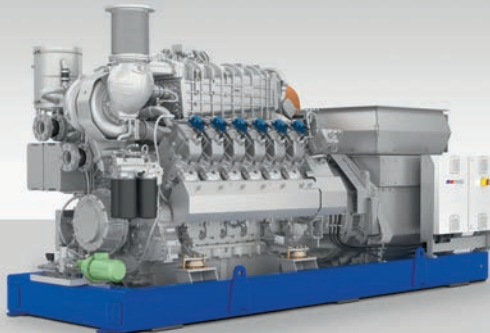

**20 let zkušeností JSME TU PRO VÁS**

Výhradní zástupce MTU Friedrichshafen  
MTU Onsite Energy  
Distributor BOSCH KWK.  
Výhradní servisní dealer MTU.

**Dodáváme:**

vznětové motory, diesलगregáty, záložní zdroje,  
záložní zdroje pro datová centra.  
Agregáty pro kogenerační jednotky s plynovými motory  
19 – 2500 kWel  
Agregáty pro kogenerační jednotky s motory na bioplyn  
75 kWel – 400 kWel /800 – 1 950 kWel  
Nabízíme pomoc s přípravou projektu.  
Nabízíme pomoc s hledáním možností financování.