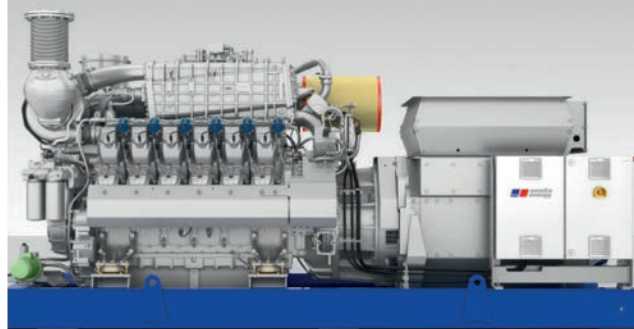

**20 let zkušeností
JSME TU PRO VÁS**

Výhradní zástupce MTU Friedrichshafen
MTU Onsite Energy
Distributor BOSCH KWK.
Výhradní servisní dealer MTU.

Dodáváme:

vznětové motory, dieselaagregáty, záložní zdroje,
záložní zdroje pro datová centra.
Agregáty pro kogenerační jednotky s plynovými motory
19 – 2500 kWel
Agregáty pro kogenerační jednotky s motory na bioplyn
75 kWel – 400 kWel / 800 – 1 950 kWel
Nabízíme pomoc s přípravou projektu.
Nabízíme pomoc s hledáním možností financování.