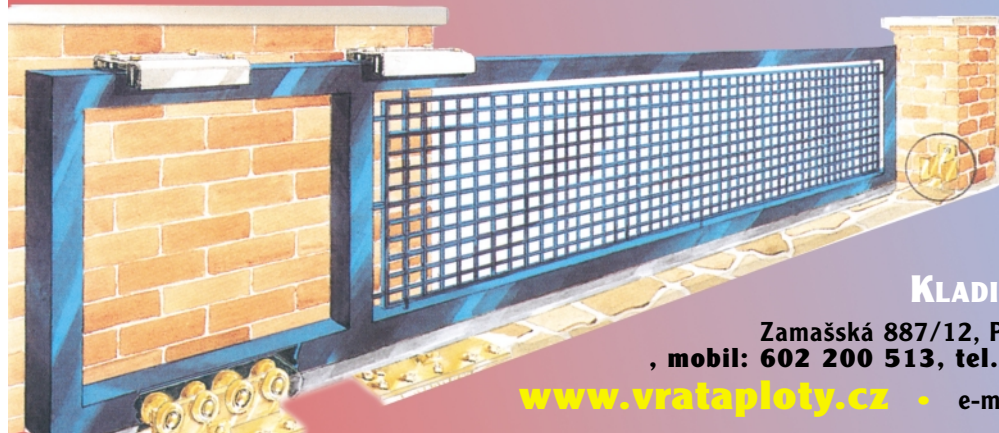

AUTOMATICKÁ VRATA - BRÁNY

Rolling Center

KOMPONENTY PRO POSUVNÉ A KŘÍDLOVÉ BRÁNY - DVEŘE

- prodej, montáž el. pohonů • výroba vrat i zavěšených
- garážová vrata, rolovací, sekční, výklopná
- prodej, montáž el. závor • zařízení pro parkoviště