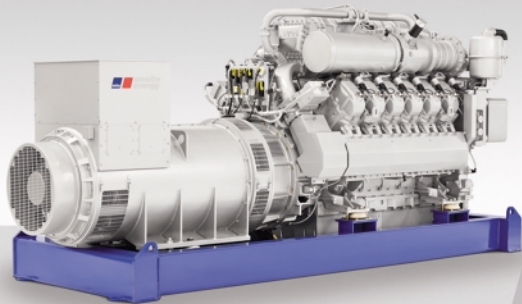

Výhradní zástupce MTU Friedrichshafen
MTU Onsite Energy
Distributor BOSCH KWK.
Výhradní servisní dealer MTU.

Dodáváme:

vznětové motory, dieselaagregáty, záložní zdroje,
záložní zdroje pro datová centra.
Agregáty pro kogenerační jednotky s plynovými motory
19 – 2500 kWel
Agregáty pro kogenerační jednotky s motory na bioplyn
75 kWel – 400 kWel /800 – 1 950 kWel
Nabízíme pomoc s přípravou projektu.
Nabízíme pomoc s hledáním možností financování.