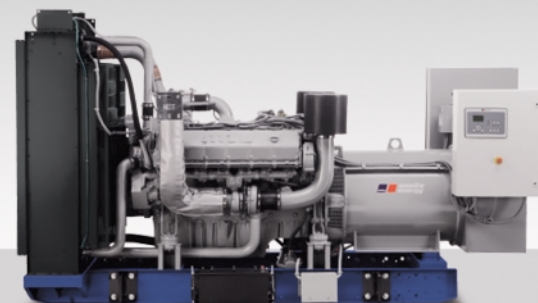

Výhradní zástupce MTU Friedrichshafen
MTU Onsite Energy
Distributor BOSCH KWK.
Výhradní servisní dealer MTU.

Dodáváme:

vznětové motory, dieselaagregáty, záložní zdroje,
záložní zdroje pro datová centra.
Agregáty pro kogenerační jednotky s plynovými motory
19 – 2500 kWel
Agregáty pro kogenerační jednotky s motory na bioplyn
75 kWel – 400 kWel /800 – 1 950 kWel
Nabízíme pomoc s přípravou projektu.
Nabízíme pomoc s hledáním možností financování.