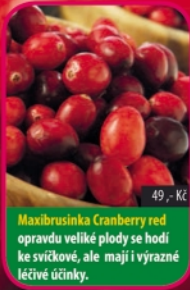

SUPERCENA
1 ks / 69 Kč
1 pár samec + samice 138 Kč
Rakytník řešetlákový
plody mají vynikající léčivé účinky a vysoký obsah vitamínů