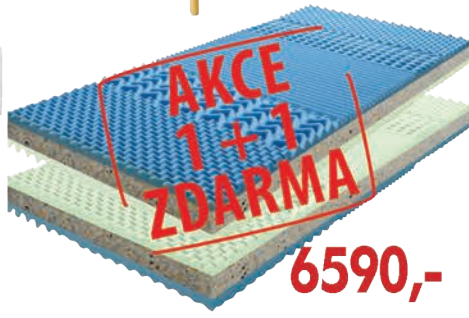

IDEA
N Á B Y T E K

1 KNIHOVNA 8012
- masiv borovice lak 3299,-
- 8012B masiv bílý lak 3499,-
- š/h/v: 80x30x200 cm
KNIHOVNA 8011 2799,-
- š/h/v: 80x30x170 cm

2 KOMODA 918
- 918 masiv borovice lak
- 918B bílý lak 2999,-
- 2 + 3 zásuvky, kov. pojezdy
- š/h/v: 79x40x75 cm

3 PC STŮL 8844
- 8844 masiv borovice lak 2999,-
- 8844B masiv bílý lak 3149,-
- 3 zásuvky
- š/h/v: 110x54x73 cm

4 ŽIDLE QUATRO 3148
- korpus PP, sedák kůže - imitace
- barevné provedení bílá 799,-
- nohy masiv buk
- š/h/v: 49x54x83 cm

2499,-

MATRACE IDEA GRAND S POTAHEM M355 (90 x 200 cm)
- 3D Rainbow technologie
- anatomická zónová masážní profíle, 7 zón na obou stranách
- rozdílná tuhost stran, zelenká strana tuhost 2 z 5, modrá strana 2,5 z 5
- vzdušný potah, vyrobený ze 2 částí, snatelný a pratelný do 60 °C
- doporučená nosnost do 120 kg