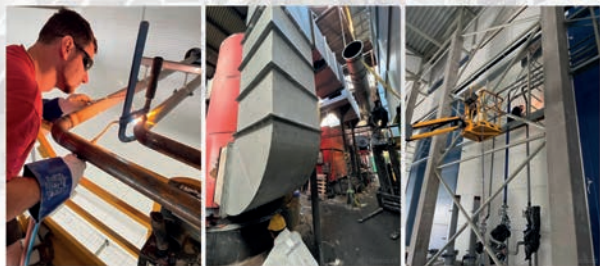

ZÁMEČNICKÉ PRÁCE A MONTÁŽNÍ PRÁCE

PRO PRŮMYSLOVÉ OBJEKTY,
KOVOVÝROBU,
POTRUBNÍ SYSTÉMY.