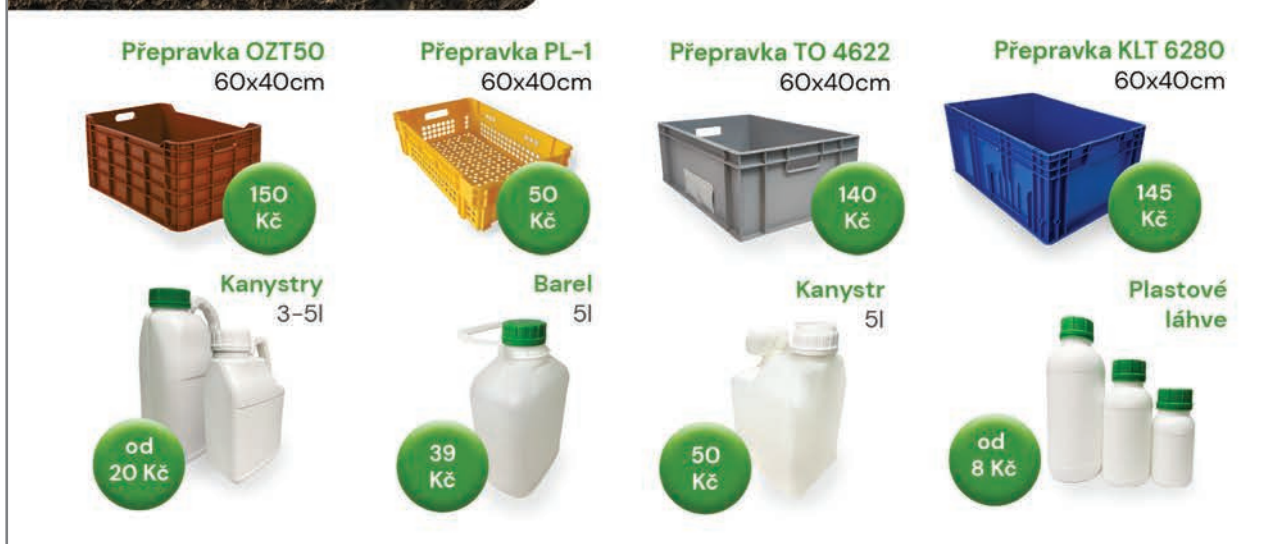

Nabídka

Plastové přepravky
40x30, 60x40, 80x60 cm

Plastové sudy
10l - 220l

Nádrže na vodu
600l, 1000l

Kanystry, vědra, barely
200ml - 60l

Termoboxy
8l - 95l

Květináče
1l - 15l

Novinka
AGRO Kanystry