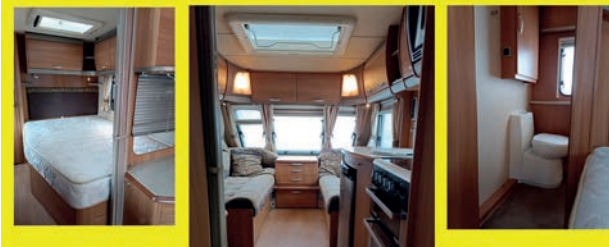

Karavany Hlavečník

Prodej □ Dovoz □ Servis
□ Parkování

Hlavečník 30
Pšc 533 15

775 30 69 69
608 30 69 69

Karavany Hlavečník Sledujte nás
www.hlavecnik.webnode.cz

VYHRAJTE KNIHU

Vyluštěnou křížovku zašlete na adresu vydavatele viz. str. 3 nebo e-mailem na krizovky@uniform.cz do 31.3.2024. Slosování proběhne 8.4.2024.