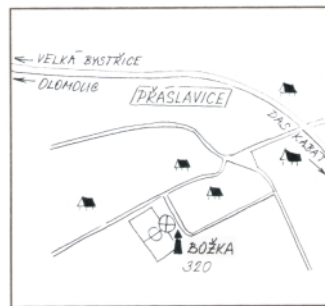

trať č. 310; zst. Velká Bystrice; 3,1 km

www.cykloknihy.cz

inzerce

AUTOSHOW PRAHA

5. - 8. 10. 2017

Výstaviště Praha - Holešovice

www.autoshowpraha.cz

NEJVĚTŠÍ
AUTOSALON V ČR

INCHEBA
EXPO PRAHA

PÁTEK 9.6.

nova