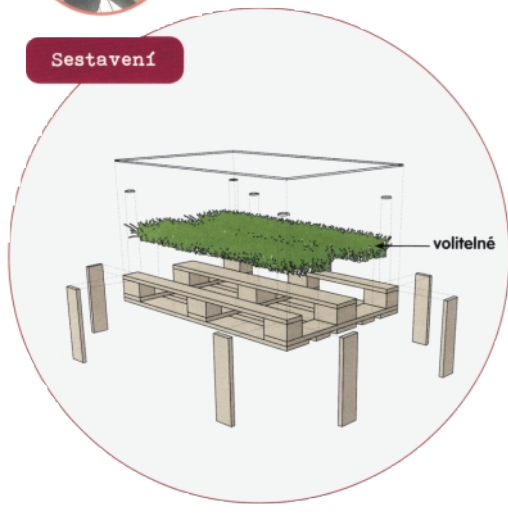

Sestavení

STOLEK NA ROSTLINY

POTŘEBUJEME:

2 palety, 1 skleněnou desku (či desku z jiného materiálu) o rozměrech 120 x 80 cm, 4 gumové podložky, 1 tubu lepidla, 15 šroubů o délce 55 mm rostliny v květináči nebo umělé

Pro originální vzhled v přírodním stylu vsuňte mezi dřevo a skleněnou desku několik rostlin v květináčích. Můžete se také rozhodnout pro interiérovou variantu a vlepít přímo na dřevo umělou trávu.

Rada: Zvolte trávu pro psy a kočky - je hustá, levná a snadno se udržuje.

Povrchová úprava:

Pro tento kousek jsme zvolili černobílou úpravu. Často je lepší nejprve dřevo natřít první vrstvou bílé, zbrusit je,

a teprve potom přetřít další vrstvou. Nebojte se použít několik vrstev barvy, protože dřevo palet hodně vsakuje.

Rada: Aby vám nábytek dlouho vydržel, nezapomeňte jej nalakovat. Pro tuto úpravu si přichystejte brusku, bílou barvu, další barvu podle vlastního výběru - na desku - a plechovku laku (nebo lak ve spreji).

Podrobný postup naleznete v publikaci

PALETY - NÁBYTEK ZA PÁR MINUT NEJEN NA ZAHRADU

Zdroj: Nakladatelství Svojtka&Co.

inzerce

KOS-PO Ostrava, s.r.o.
Masná 1398/3a
702 00 Ostrava

- Protipožární dřevěné dveře
- Protipožární ocelové dveře
- Protipožární stěny
- Požární ochrana
- Interiérové dřevěné dveře
- Interiérové ocelové dveře
- Dřevěná okna
- Stěny