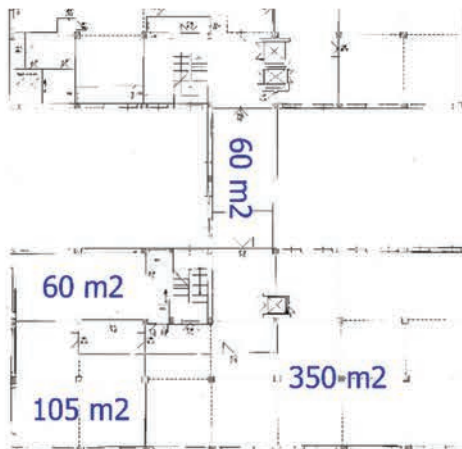

Volné prostory se nachází v Budově B. K pronájmu jsou volné skladové prostory s celkovou rozlohou 575m². Prostor je možno nabídnout jako celek, nebo je možné členění na 4 samostatné prostory. Konkrétně 350m², 105m², 60m² a 60m². Oba 60m² prostory mohou být využity i jako kancelářské prostory. Každý prostor má svůj vlastní vstup. Prostory mají společnou chodbu spolu se společným výtahem a nosností 800kg a sociálním zázemím. Prostory jsou umístěny ve 3. patře budovy B. Pro nakládku a vykládku slouží výkyvné rampy dle typů vozidel. Využitelná výška skladů a kanceláří je 3,2 m. Do prostor je možno instalovat datové i telefonní připojení. Podlahy jsou plastbetonové, omyvatelné s omezením nosnosti 800 kg / m². Sklady jsou vytápěny ústředním topením s termoregulačními ventily. Pro pronajímanou budovu je vyhotoven PENB dle zákona č. 406/2000 Sb. a vyhlášky č. 78/2016 Sb. Firma má vytvořeno Memorandum GDPR, které je k nahlédnutí na internetových stránkách společnosti Jubel.