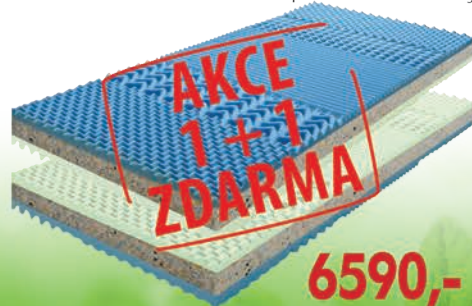

- 471719 perletové bílá 3299,-

- 471727 provedení dub 3299,-

- cena bez roštu a matrace

MATRACE IDEA GRAND S POTAHEM M355 (90 × 200 cm)

- 3D Rainbow technologie
- anatomická zónová masážní profílace, 7 zón na obou stranách
- rozdílná tuhost stran, zelená strana tuhost 2 z 5, modrá strana 2,5 z 5
- vzdušný potah, vyrobený ze 2 částí, snímatelný a prátelný do 60 °C
- doporučená nosnost do 120 kg