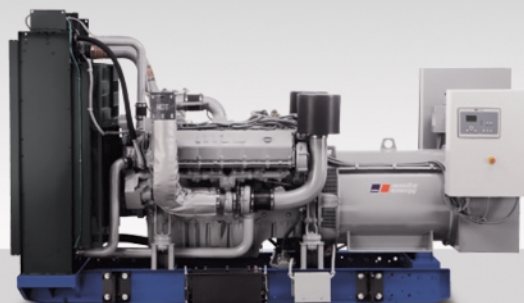

Agregáty pro kogenerační jednotky s plynovými motory
19 – 2500 kWel

Agregáty pro kogenerační jednotky s motory na bioplyn
75 kWel – 400 kWel / 800 – 1 950 kWel

Nabízíme pomoc s přípravou projektu.

Nabízíme pomoc s hledáním možností financování.