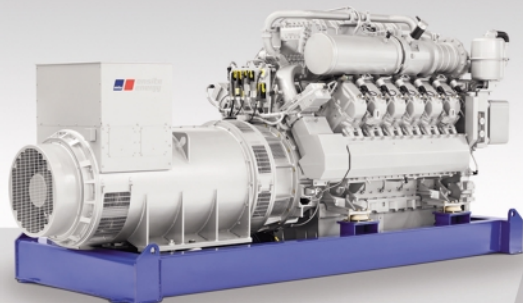

20 let zkušeností
JSME TU PRO VÁS

Výhradní zástupce MTU Friedrichshafen
MTU Onsite Energy
Distributor BOSCH KWK.
Výhradní servisní dealer MTU.

Dodáváme:

vznětové motory, dieselaagregáty, záložní zdroje,
záložní zdroje pro datová centra.

Agregáty pro kogenerační jednotky s plynovými motory
19 – 2500 kWel

Agregáty pro kogenerační jednotky s motory na bioplyn
75 kWel – 400 kWel / 800 – 1 950 kWel

Nabízíme pomoc s přípravou projektu.

Nabízíme pomoc s hledáním možností financování.