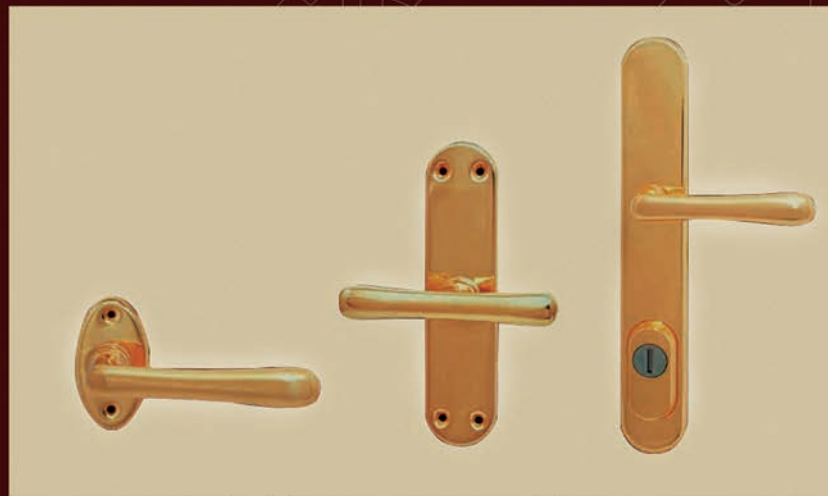

Český výrobce mosazného kování
BERNAT MOUNTING a.s.

Průmyslová 893
468 22
Železný Brod

tel.: 483 390 083
Fax: 483 391 994

info@bernat.cz

www.bernat.cz

Najdete nás na www.facebook.com/UniformPraha