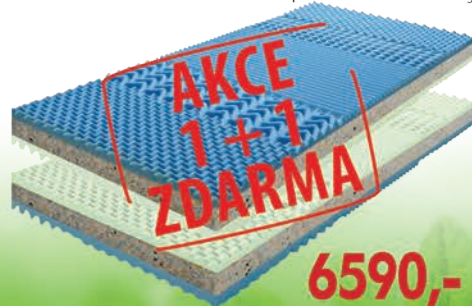

AKCE PLATÍ do 14. 4. 2023

VÝPRODEJ AŽ 75%

- POSTEL MICHIGAN 160 × 200 cm**
- 471718 perletové bílá 4099,-
- cena bez roštu a matrace
- POSTEL MICHIGAN 140 × 200 cm**
- 471707 perletové bílá 3599,-
- 471726 provedení dub 3599,-
- cena bez roštu a matrace
- POSTEL MICHIGAN 90 × 200 cm**
- 471719 perletové bílá 3299,-
- 471727 provedení dub 3299,-
- cena bez roštu a matrace

MATRACE IDEA GRAND S POTAHEM M355 (90 × 200 cm)

- 3D Rainbow technologie
- anatomická zónová masážní profílace, 7 zón na obou stranách
- rozdílná tuhost stran, zelená strana tuhost 2 z 5, modrá strana 2,5 z 5
- vzdušný potah, vyrobený ze 2 částí, snímatelný a prateľný do 60 °C
- doporučená nosnost do 120 kg