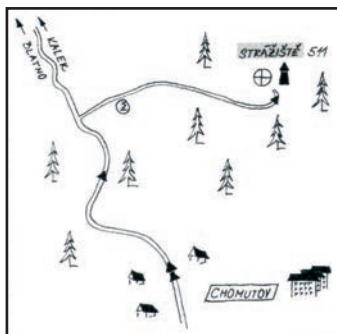

RÁJEM ROZHLEDNOVÝM na kole, pěšky, lanovkou i tramvají

Jiří Štekl

MOTTO: Rozhledna je dáma, při jejímž dobývání se chvějeme vzrušením z očekávaného, abychom se posléze třásli vyčerpáním z právě objeveného!

STRÁŽIŠTĚ (Hutberg)

511 m n.m.

Ústecký kraj, okres Chomutov

Horský hotel Partyzán s mohutnou dvacetimetrou kamennou věží z roku 1931. Kruhový výhled z prosklené plošiny ve výšce 17 metrů (Krušné hory, České středohoří, Říp, Chomutov). Po rekonstrukci se ve věži nachází hostinské pokoje a svatební apartmá.

Z Chomutova je třeba vyjet po silnici směrem na Blatno (Kalek). Cesta vede stále do kopce a na kraji města je dokonce příkré stoupání. V lese se pak zmírňuje na prudké. Po zdolání dvou ostrých zatáček je pod vrcholem kopce značená odbočka doprava k hotelu Partyzán. Odtud se k rozhledně stoupá už jen do mírného kopce, část cesty vede dokonce z kopce a po rovině. Po 1 300 metrech dobrá asfaltka končí prudkým stoupáním na parkovišti před hotelem. Sjížděná na silničním kole.

Občerstvení a suvenýry ve stylové restauraci přiléhající k rozhledně. Ta sice v listopadu 2004 vyhořela, ale v roce 2010 byla znovu postavena.

trať č. 130; žst. Jirkov zastávka; 3,6 km

www.cykloknihy.cz

inzerce

CHATA CHURÁŇOV

www.chatachuranov.cz

RODINNÝ PENZION

- penzion se nachází přímo u konečné stanice sedačkové lanovky na Churáňov
- ideální výchozí místo pro cyklovýlety a pěší túry
- nekuřácký penzion
- ubytování v 2 - 4 lůžkových pokojích s vlastním soc. zařízením, TV a wifi
- malá posilovna, herna pro děti, dětské hřiště
- úschova kol ● whirlpool a sauna

CHATA CHURÁŇOV, Zadov 157, 384 73 Stachy, mobil: 723 939 159 • e-mail: hanka@chatachuranov.cz