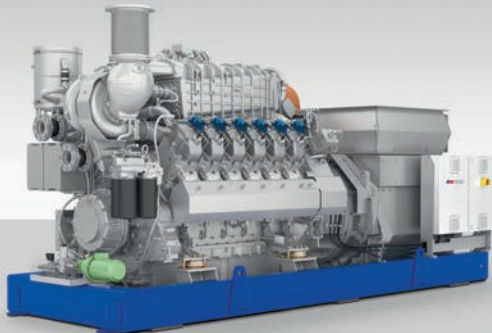

20 let zkušeností
JSME TU PRO VÁS

Výhradní zástupce MTU Friedrichshafen
MTU Onsite Energy
Distributor BOSCH KWK.
Výhradní servisní dealer MTU.

Dodáváme:

vznětové motory, dieselagregáty, záložní zdroje,
záložní zdroje pro datová centra.
Agregáty pro kogenerační jednotky s plynovými motory
19 – 2500 kWel
Agregáty pro kogenerační jednotky s motory na bioplyn
75 kWel – 400 kWel /800 – 1 950 kWel
Nabízíme pomoc s přípravou projektu.
Nabízíme pomoc s hledáním možností financování.