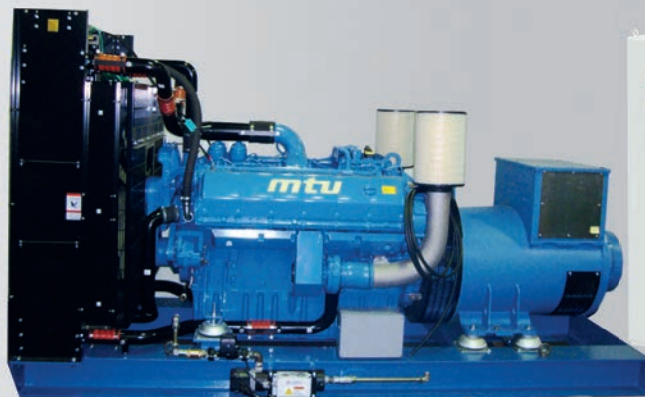

20 let zkušeností
JSME TU PRO VÁS

Výhradní zástupce MTU Friedrichshafen
MTU Onsite Energy
Distributor BOSCH KWK.
Výhradní servisní dealer MTU.

Dodáváme:

vznětové motory, dieselagregáty, záložní zdroje,
záložní zdroje pro datová centra.
Agregáty pro kogenerační jednotky s plynovými motory
19 – 2500 kWel
Agregáty pro kogenerační jednotky s motory na bioplyn
75 kWel – 400 kWel /800 – 1 950 kWel
Nabízíme pomoc s přípravou projektu.
Nabízíme pomoc s hledáním možností financování.