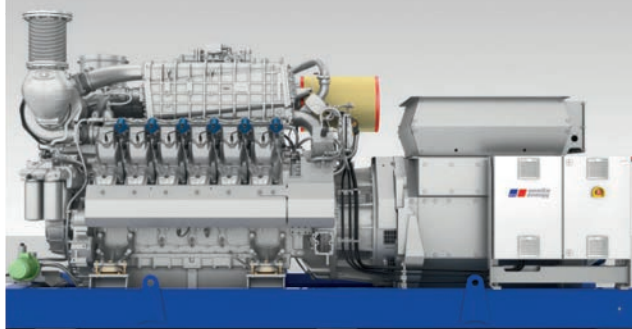

20 let zkušeností
JSME TU PRO VÁS

Výhradní zástupce MTU Friedrichshafen
MTU Onsite Energy
Distributor BOSCH KWK.
Výhradní servisní dealer MTU.

Dodáváme:

vznětové motory, dieselagregáty, záložní zdroje,
záložní zdroje pro datová centra.
Agregáty pro kogenerační jednotky s plynovými motory
19 – 2500 kWel
Agregáty pro kogenerační jednotky s motory na bioplyn
75 kWel – 400 kWel /800 – 1 950 kWel
Nabízíme pomoc s přípravou projektu.
Nabízíme pomoc s hledáním možností financování.