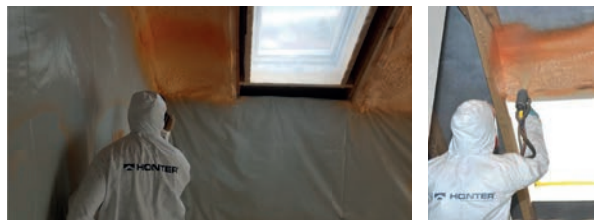

To „něco“ je izolace.

Polyuretanová stříkaná pěnová izolace „EXY spray system“, je jedním z neúčinnějších běžně používaných izolačních materiálů dnešní doby. Izolace je lehká a nezatěžuje stavební konstrukci, snadno a rychle se aplikuje, jeho mimořádně nízká schopnost tepelné vodivosti umožňuje dosahovat stejné energetické účinnosti při menších tloušťkách izolace, než při použití většiny jiných izolačních materiálů, viz odkaz* na graf. Tepelná izolace EXY spray system se aplikuje nástřikem speciální technologií přímo na místě, perfektně tedy vyplní i složité stavební konstrukce a má všestranné izolační využití, prakticky od základů až po samotnou střechu.

Vlastnosti a výhody stříkané pěnové Izolace EXY spray system

Vlastnosti	Výhody
Přílnavost během aplikace	<ul style="list-style-type: none"> • Přílne k jakémukoli povrchu • Nevyžaduje žádné připevňování • Přílne ke členitému podkladu, a tím zvyšuje odolnost vůči větru a bouři
Celistvá vrstva izolační pěny a naplnění spár	• Eliminuje tepelné mosty a zvyšuje neprodyšnost
Nízká tepelná vodivost	• Šetří prostor
Certifikovaný personál od instalačních firem s osvědčením od výrobce pěn	• Bezpečná, profesionální instalace
Pěna vytvořená z tekuté směsi přímo na místě	<ul style="list-style-type: none"> • Rychlá doprava, a skladování na místě, šetří prostor a náklady
Izolace ze stříkané pěny	<ul style="list-style-type: none"> • Zlepšuje kvalitu vzduchu uvnitř objektu (omezuje výskyt alergií a astmatických záchvatů) • Eliminuje vznik plísní při kontaktu a omezuje budoucí růst plísní • Není zdrojem potravy pro plísně • Izolace během času nesedá ani neklesá, drží tvarovou stálost