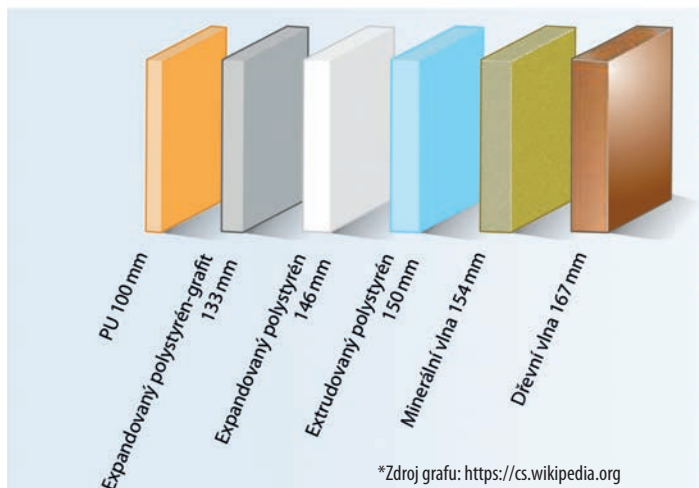

Tloušťka izolací při srovnatelných hodnotách tepelné izolace: