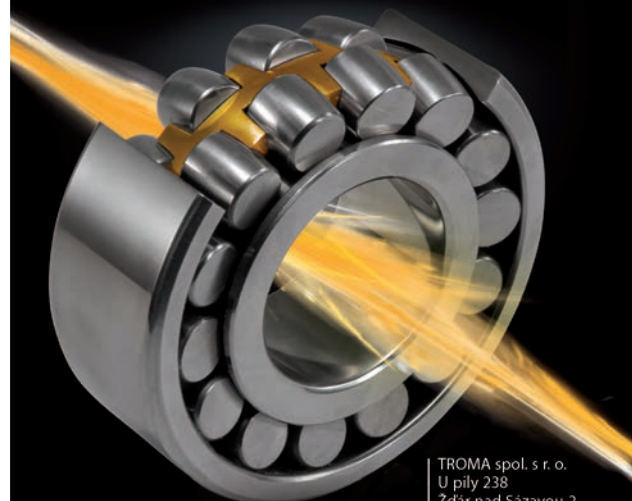

TROMA spol. s r. o.
U pily 238
Žďár nad Sázavou 2
tel.: 566 654 511 - 520
e-mail: office@troma.cz

www.troma.cz

NTN SNR
partner CZ

Najdete nás na www.facebook.com/UniformPraha