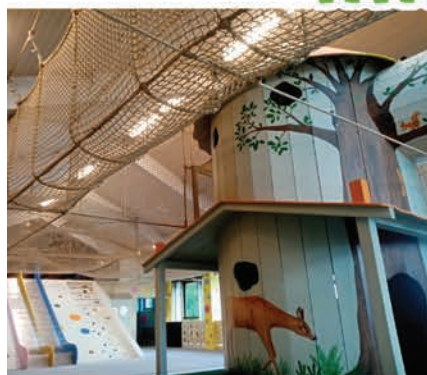

Otevřeno denně
e-mail: info@krtkuvsvet.cz

www.KRTKUVSVET.CZ