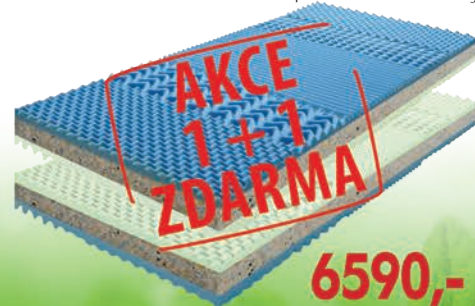

5399,-

MASÁŽNÍ KŘESLO DELUXE
- K145 béžové, K146 hnědé, K147 šedé
- textilní potah, polohovatelné s masáží
- el. ovládání, 8 programů, 2 stupně intenzity
- nastavení oblasti masáže
- automatické vypnutí po 15 nebo 30 min.
- výška sedu 47 cm
- doporučená nosnost do 100 kg
- š/h/v: 69×87×101 cm

VÍCEÚČELOVÉ LŮŽKO 8808
- masiv borovice lak, výška sedu 37 cm
- pro matraci 90 × 200 cm
- 8808B masiv borovice, bílý lak 4599,-
- š/h/v: 208×97×66 cm

Cena včetně roštu

AKCE PLATÍ do 14. 4. 2023

VÝPRODEJ AŽ 75%

- POSTEL MICHIGAN 160 × 200 cm**
- 471718 perletové bílá 4099,-
- cena bez roštu a matrace
- POSTEL MICHIGAN 140 × 200 cm**
- 471707 perletové bílá 3599,-
- 471726 provedení dub 3599,-
- cena bez roštu a matrace
- POSTEL MICHIGAN 90 × 200 cm**
- 471719 perletové bílá 3299,-
- 471727 provedení dub 3299,-
- cena bez roštu a matrace

MATRACE IDEA GRAND S POTAHEM M355 (90 × 200 cm)
- 3D Rainbow technologie
- anatomická zónová masážní profílace, 7 zón na obou stranách
- rozdílná tuhost stran, zelená strana tuhost 2 z 5, modrá strana 2,5 z 5
- vzdušný potah, vyrobený ze 2 částí, snímatelný a prátelný do 60 °C
- doporučená nosnost do 120 kg