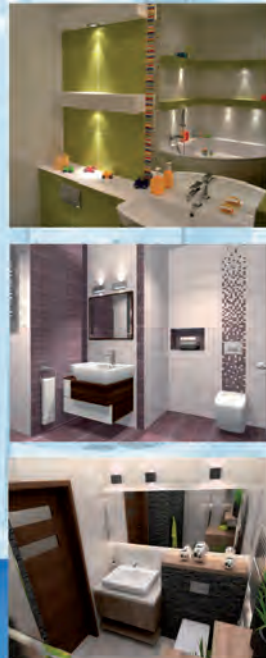

LUMIAL

voda - topení - plyn - montáže

Instalatérský a topenářský materiál, koupelnová studia 300 m², kotle elektrické, plynové i na tuhá paliva, radiátory a panel. tělesa, bojlerů vč. připojení, dřezů, čerpadla, vzorkovna obkladů. Velkoobchod - maloobchod.

- Příjemné prostředí v areálu firmy
- Instalátérský, topenářský materiál
- Kotle elektrické, plynové i na tuhá paliva
- Radiátory a panelová tělesa RADIK, KERMI
- Bojlerů DRAŽICE, TATRAMAT, AEG - včetně připojení
- Koupelnový nábytek - SKLADEM
- **Nově otevřené KOUPELNOVÉ STUDIO** dlažeb, van, sprchových koutů a sanitární keramiky
- Kompletní rekonstrukce koupelen, **3D návrh**
- Kanalizační trubky KG, HT, PVC, CU, POZINK, PPH, ČERNÉ, BEZEŠVĚ
- Čerpadla, nautily, domácí vodárny GRUNDFOS, SIGMA, PEDROLO, DAB, MARINA
- **MOŽNOST DOPRAVY**

AKCE
SLEVA 10% INST. TOP. MATERIÁL.
SLEVA 12% KAMNA A KRBY
SLEVA 8% OBKLADY A DLAŽBY NORIA
KUPON VZÍT S SEBOU

NOVINKA: Kanadská kamna s úsporou dřeva 30%, montáž kotlů 5. emisní třídy Benekov C ZAHRNUTO V KOTLÍKOVÉ DOTACI

**Milan Poncar, Kosova Hora 77, 262 91
Tel.: 603 286 328, 603 266 297
e-mail: poncar1@post.cz • www.lumial.cz**

TV PROGRAM

20.15 **Krejzovi** seriál