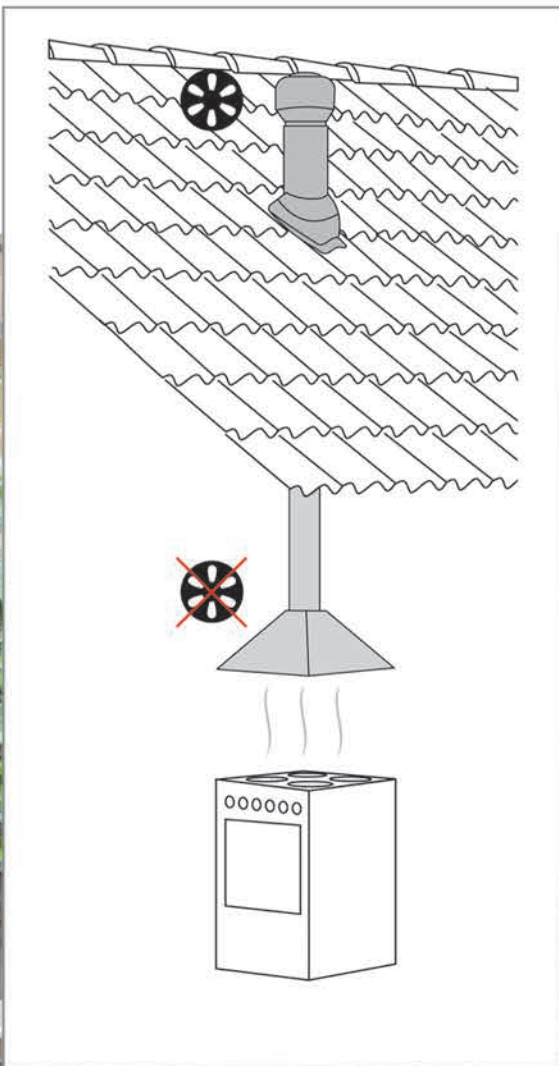

VILPE®

Innovative and Easy

KUCHYNĚ S VENTILACÍ VILPE® JE OÁZOU KLIDU

SYSTEM TICHÉ KUCHYNĚ VILPE® JE ZALOŽEN
NA BEZMOTOROVÉM KUCHYŇSKÉM ODSAVAČI PAR
V KOMBINACI SE STŘEŠNÍM VENTILÁTOREM VILPE®.

VILPE®

www.vilpe.cz