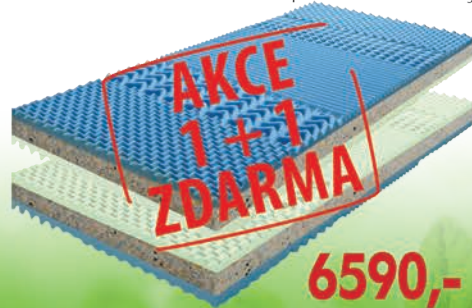

5399,-

MASÁŽNÍ KŘESLO DELUXE
- K145 béžové, K146 hnědé, K147 šedé
- textilní potah, polohovatelné s masáží
- el. ovládání, 8 programů, 2 stupně intenzity
- nastavení oblasti masáže
- automatické vypnutí po 15 nebo 30 min.
- výška sedu 47 cm
- doporučená nosnost do 100 kg
- š/h/v: 69×87×101 cm

VÍCEÚČELOVÉ LŮŽKO 8808

- masiv borovice lak, výška sedu 37 cm
- pro matraci 90 × 200 cm
- 8808B masiv borovice, bílý lak 4599,-
- š/h/v: 208×97×66 cm

Cena včetně roštu

AKCE PLATÍ do 14. 4. 2023

VÝPRODEJ AŽ 75%

POSTEL MICHIGAN 160 × 200 cm
- 471718 perletové bílá 4099,-
- cena bez roštu a matrace
POSTEL MICHIGAN 140 × 200 cm
- 471707 perletové bílá 3599,-
- 471726 provedení dub 3599,-
- cena bez roštu a matrace
POSTEL MICHIGAN 90 × 200 cm
- 471719 perletové bílá 3299,-
- 471727 provedení dub 3299,-
- cena bez roštu a matrace

MATRACE IDEA GRAND S POTAHEM M355 (90 × 200 cm)

- 3D Rainbow technologie
- anatomická zónová masáží profílace, 7 zón na obou stranách
- rozdílná tuhost stran, zelená strana tuhost 2 z 5, modrá strana 2,5 z 5
- vzdušný potah, vyrobený ze 2 částí, snímatelný a prateľný do 60 °C
- doporučená nosnost do 120 kg