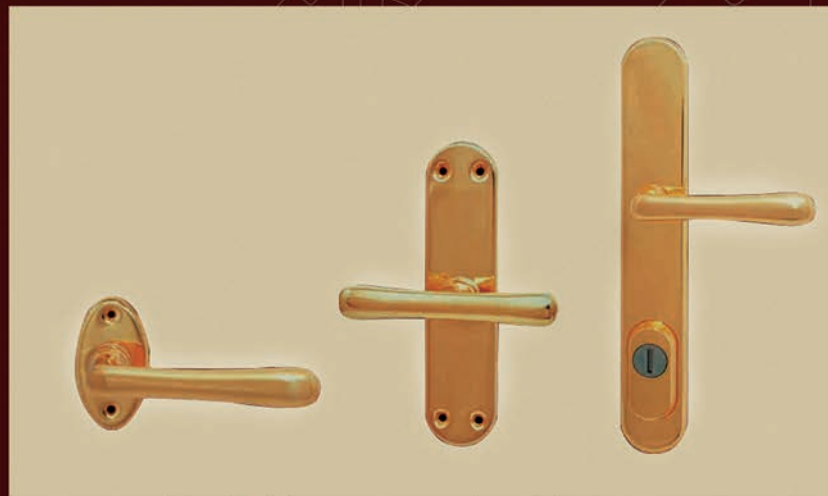

Průmyslová 893
468 22
Železný Brod

tel.: 483 390 083
Fax: 483 391 994

info@bernat.cz

www.bernat.cz

Najdete nás na www.facebook.com/UniformPraha