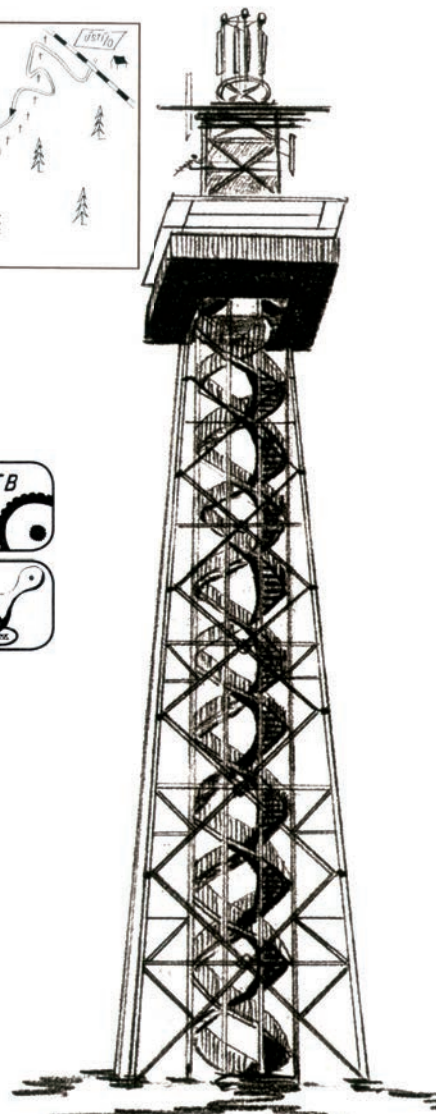

RÁJEM ROZHLEDNOVÝM na kole, pěšky, lanovkou i tramvají

Jiří
Štekl

MOTTO: Rozhledna je dáma, při jejímž dobývání se chvějeme vzrušením z očekávaného, abychom se posléze třáslí vyčerpáním z právě objeveného!

ANDRLUV CHLUM

559 m n.m.

Pardubický kraj, okres Ústí nad Orlicí

Dvaapadesátimetrová ocelová telekomunikační věž z roku 1996. Kruhový výhled z otevřené plošiny ve výšce 35 metrů (Krkonoše, Orlické hory, Králický Sněžník, Praděd, Českomoravská vrchovina, Železné hory).

Z Ústí nad Orlicí vede tříkilometrové stoupání s několika serpentinami do prudkého kopce směrem na Litomyšl. Pod vrcholem kopce je odbočka doleva. Kvalitní asfaltka končí po 1 800 metrech prudkého stoupání na parkovišti pod věží. Sjížděná na silničním kole.

Občerstvení v nedaleké turistické chatě. Suvenýry v pokladně rozhledny.