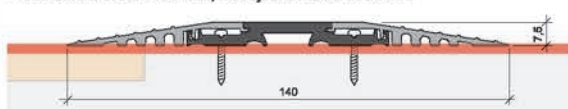

**Těsnění bezbariérových vstupů PLANET**
**Přechodové prahy PLANET F Click s přerušeným tepelným mostem**
**PLANET F120 plochý 120 x 2,5 mm**

- Velmi nízký (plochý) práh, perfektní pro novostavby
- Zahloubení do podlahy 5 mm
- Skládá se ze základního PVC profilu a 2 ks plochých AL. profilů (elox stříbrný EV1)
- Standardní délka 1190 mm, na objednávku do 6000 mm

**PLANET F140 renovační 140 x 7,5 mm**

- Vhodný pro renovace (jednoúrovňová podlaha)
- Skládá se ze základního PVC profilu a 2 ks vyrovnávacích AL. profilů (elox stříbrný EV1)
- Standardní délka 1190 mm, na objednávku do 6000 mm

**PLANET F130 vyrovnávací 130 x 7,5 mm**

- Vhodný pro vyrovnání 2 úrovní podlah
- Skládá se ze základního PVC profilu, 1ks plochého a 1ks vyrovnávacího AL. profilu (elox stříbrný EV1)
- Standardní délka 1190 mm, na objednávku do 6000 mm

**PLANET KG-S EXTRA ÚZKÝ jen 11,5 mm, nově i v černé barvě**
**Důležité vlastnosti:**

- Výška těsnění - těsněná mezera do 16 mm
- Při optimálním utěsnění hodnota zvukové izolace 48 dB
- Planet KG-S nalepeno ze strany UV lepidlem nebo oboustrannou lepicí páskou
- Padací práh Planet nalepen v ochranném profilu S
- Možnost zkrácení až na nejbližší menší skladovou délku
- Bez namáhavého stříhání silikonu na obou koncích