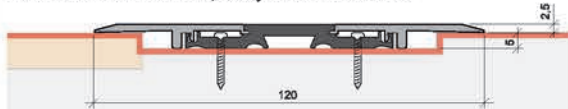

**Těsnění bezbariérových vstupů PLANET**
**Přechodové prahy PLANET F Click s přerušeným tepelným mostem**
**PLANET F120 plochý 120 x 2,5 mm**

- Velmi nízký (plochý) práh, perfektní pro novostavby
- Zahloubení do podlahy 5 mm
- Skládá se ze základního PVC profilu a 2 ks plochých AL. profilů (elox stříbrný EV1)
- Standardní délka 1190 mm, na objednávku do 6000 mm

**PLANET F140 renovační 140 x 7,5 mm**

- Vhodný pro renovace (jednoúrovňová podlaha)
- Skládá se ze základního PVC profilu a 2 ks vyrovnávacích AL. profilů (elox stříbrný EV1)
- Standardní délka 1190 mm, na objednávku do 6000 mm

**PLANET F130 vyrovnávací 130 x 7,5 mm**

- Vhodný pro vyrovnání 2 úrovní podlah
- Skládá se ze základního PVC profilu, 1ks plochého a 1ks vyrovnávacího AL. profilu (elox stříbrný EV1)
- Standardní délka 1190 mm, na objednávku do 6000 mm

**PLANET KG-S EXTRA ÚZKÝ jen 11,5 mm, nově i v černé barvě**
**Důležité vlastnosti:**

- Výška těsnění - těsněná mezera do 16 mm
- Při optimálním utěsnění hodnota zvukové izolace 48 dB
- Planet KG-S nalepeno ze strany UV lepidlem nebo oboustrannou lepicí páskou
- Padací práh Planet nalepen v ochranném profilu S
- Možnost zkrácení až na nejbližší menší skladovou délku
- Bez namáhavého stříhání silikonu na obou koncích