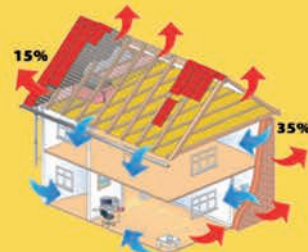

**Výhody technologie:**

- rychlá a čistá realizace
- za provozu a bez odpadů
- dokonale vyplní i těžko přístupné prostory
- vhodná jako nové i dodatečné zateplení
- izolace bez tepelných mostů

**Vlastnosti foukané izolace:**

- výborná tepelná izolace  $\lambda D = 0,037$
- zlepšuje akustiku stavební konstrukce
- nehořlavá, třída A1
- ekologicky šetrný výrobek
- odolná proti vlhkosti
- odolná proti plísním a hlodavcům
- nesléhavá a tvarově stálá

Při rozhodování do jakého stavebního opatření investovat peníze je samozřejmě nejefektivnější zvolit takovou konstrukci, která má největší ztrátu a tou jsou právě střešcha, podkrovní, podlaha, půda rodinných domů, stropy průmyslových a zemědělských hal. Zateplení těchto prostor se jeví jako nejvýhodnější i z hlediska návratnosti investovaných peněz. Vyžaduje sice jednorázovou investici na počátku, ale během krátké doby se začínají investované peníze vracet, a to v nižších finančních nákladech na vytápění objektu.