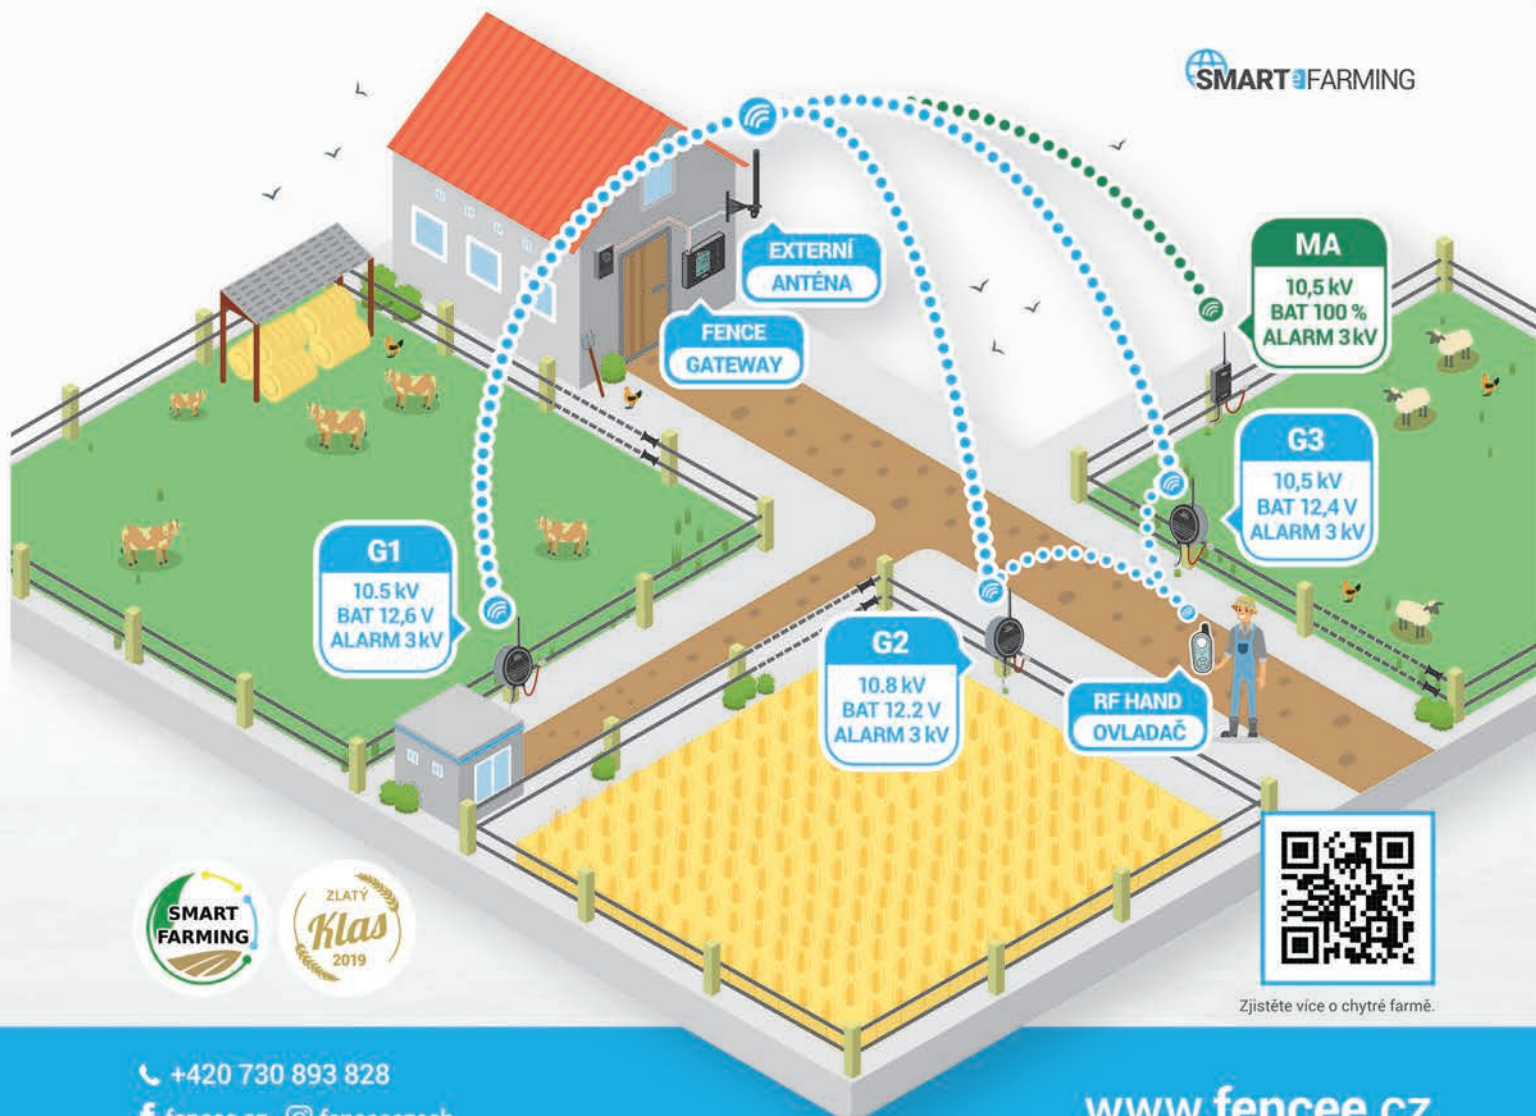

Chytrá farma pod kontrolou.

Systém pro řízení, kontrolu a měření ohrad z jedné centrální Gateway pomocí RF Technologií na vzdálenost až 30 km.

fencee

Elektrické
ohradníky

SIGNALIZACE
ALARMŮ

S EXTERNÍ ANTÉNOU
DOSAH AŽ 30 KM

6

OVLÁDÁNÍ AŽ
GENERÁTORŮ

NEPOTŘEBUJE
SIM KARTU

MĚŘENÍ
PARAMETRŮ

fencee power DUO RF PDX Series

RF generátor

s výkonem 1 až 7 J

Monitor MX10

Monitorovací zařízení
RF přenos měření a alarmů

FENCE GATEWAY GW10

Kontrola a ovládání až 6-ti generátorů

» Přehledová obrazovka
s informacemi o všech generátorech

» Detailní zobrazení parametrů
jednotlivého generátoru

Možnost připojení externího
výstražného zařízení (siréna, světlo)

Napájení ze sítě + záložní zdroj z baterie

Ovládejte · Kontrolujte · Buďte v obraze

+420 730 893 828

fencee.cz fenceeczech

www.fencee.cz