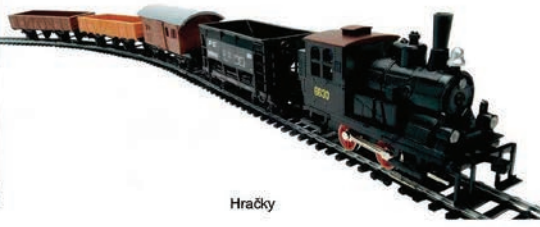

Měřič spotřeby

Stavebnice

Měřicí přístroje

Hračky

Prime **love**

- 6.00 **Na zámku**
Okouzující interiéry zámku Žleby.
- 7.25 **Everwood III (18)**
Americký seriál (2004)
- 8.30 **Ohnivý kuře (53)**
Seriál s vůní jídla a chutí života (2016)
- 9.55 **Jak se staví sen**
Rady, tipy, triky a k tomu design!
- 10.45 **Prostrěno!**
Pět soutěžících, pět večerí, menu tradiční i exotická!
- 11.40 **Ano, šéfe!**
Westy Restaurant. Tyrolská kuchyně v centru Hodonína. Podnik s domácí a poctivou kuchyní všichni hosté chválí.
- 12.50 **Vražedný bestseller**
Kanadský mysteriózní thriller (2016)
- 14.35 **Doktor z hor: Nové příběhy VII (9)**
Další řada německého seriálu (2014)
- 15.25 **Doktor z hor: Nové příběhy VII (10)**
Další řada německého seriálu (2014)
- 16.20 **Divoký anděl (230)**
Argentinská telenovela (1998-1999)
- 17.15 **Divoký anděl (231)**
Argentinská telenovela (1998-1999)
- 18.00 **Doktor z hor: Nové příběhy VII (11)**
Další řada německého seriálu (2014)
- 19.00 **Doktor z hor: Nové příběhy VII (12)**
Další řada německého seriálu (2014)
- 20.00 **Katie Fforde: Na vlně štěstí**
Německý romantický film (2015)
- 22.00 **Versailles I (7)**
Francouzsko-kanadský seriál (2015)
- 23.05 **Jak se staví sen**
Rady, tipy, triky a k tomu design!
- 0.05 **Divoký anděl (230,231)**
Argentinská telenovela (1998-1999)
- 1.35 **Šlépá láska (102,103)**
Mexická telenovela (2017)
- 3.25 **Everwood III (18)**
Americký seriál (2004)
- 4.15 **Na zámku**
Okouzující interiéry zámku Žleby