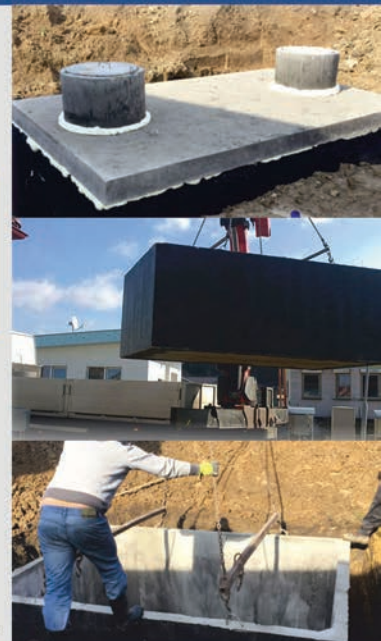

Dobře ŽUMPY.cz

VÝROBA A PRODEJ BETONOVÝCH CERTIFIKOVANÝCH NÁDRŽÍ,

kteř se především používají jako žumpy (jímky) a septiky. Lze z nich udělat také sklep, šachtu či nádrž na dešťovou vodu.

Žumpy vyrábíme od velikosti 2 m³ až do velikosti 14 m³, žumpy je navíc možné spojovat, a získat tak požadovaný objem.

Díky tomu dokážeme uspokojit i ty nejnáročnější zákazníky. Žumpy jsou vyráběny z vysoce kvalitního certifikovaného vibrovaného betonu.

Betonovou nádrž k vám dovezeme kdekoli v České republice.