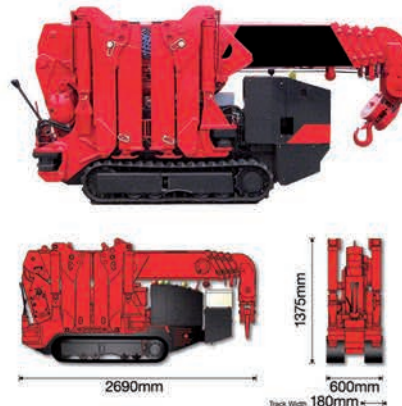

PRONÁJEM

MINIJEŘÁBŮ

VÁM UŠETŘÍ ČAS I PENÍZE

Nosnost až 2,9 t | Dosah od 1 do 8,65 m

Sířka zabaleného jeřábu pouze 600 mm
Projde standardním rámem dveří!

S vyškolenou
obsluhou!

SP CENTER
půjčovna minijeřábů

Nejkompaktnější jeřáby na světě - vhodné pro práci ve stísněných prostorech.