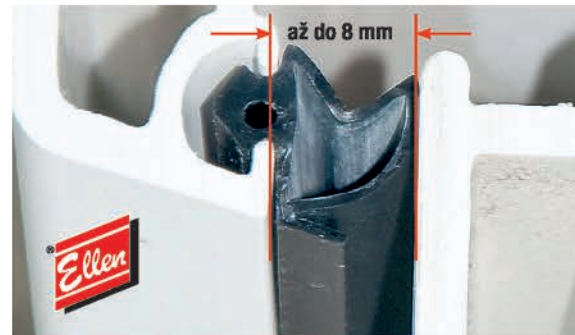

VELKOBOCHOD pro firmy a živnostníky.
29 let na trhu, dovážíme pro Vás od 13 partnerů z EU.
Ze specializované nabídky doporučujeme:

Silikonová těsnění Ellen pro renovaci PVC oken a dveří

Konečně existuje těsnění, kterým můžete dodatečně utěsnit velký počet různých okenních profilů (jako např. systémy dodavatelů KBE, GEALAN, REHAU, SCHÜCO, THYSSEN, VEKA atd.).

Koncoví uživatelé mohou uspořit až 30 % ročních nákladů na topení, pokud odborně utěsní netěsná okna a dveře. „Mezera široká jeden milimetr na délce jednoho metru snižuje pokojovou teplotu o cca 1°C.“ Tvary speciálních silikonových těsnění jsou zvoleny tak, aby mohly být použity u téměř všech typů plastových profilů. **Dodržujte především rozdílné šířky drážky. Šíře kotvy do T drážky profilu je rozhodující pro určení, zda je těsnění vhodné pro okna nebo dveře, které si přejete utěsnit.**

Určeno pracovníkům z oblasti servisu, renovace, montáže a výroby oken a dveří.

Těsnění zavřené

Maximální rozsah nastavení

Profil 4189
Jako náhrada a optimalizace např. pro systémy: GEALAN - KBE - ROPLASTO - THERMOPLAST - VEKA