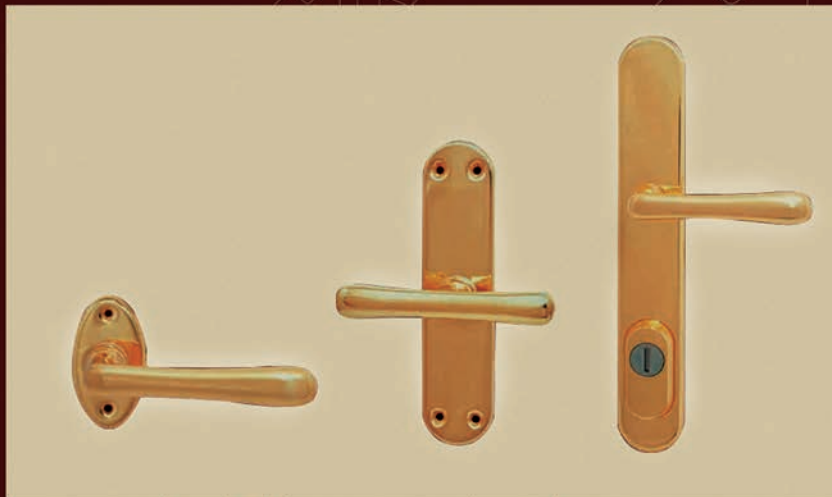

Český výrobce mosazného kování BERNAT MOUNTING a.s.

Průmyslová 893
468 22
Železný Brod

tel.: 483 390 083
Fax: 483 391 994

info@bernat.cz

www.bernat.cz

TV PROGRAM

01

20.15 **OKTOPUS** detektivní seriál