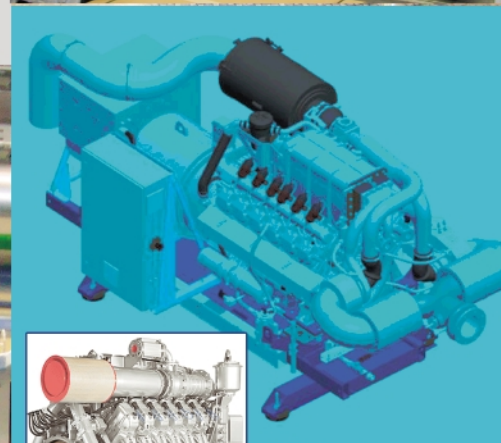

K&W Drive Systems GmbH
Forchheimergasse 32
1230 Wien

organizační složka
Krohova 2278/18
160 00 Praha 6

www.kwds.at

GSM 00420 775 578 565

Power. Passion. Partnership.

Najdete nás na www.facebook.com/UniformPraha