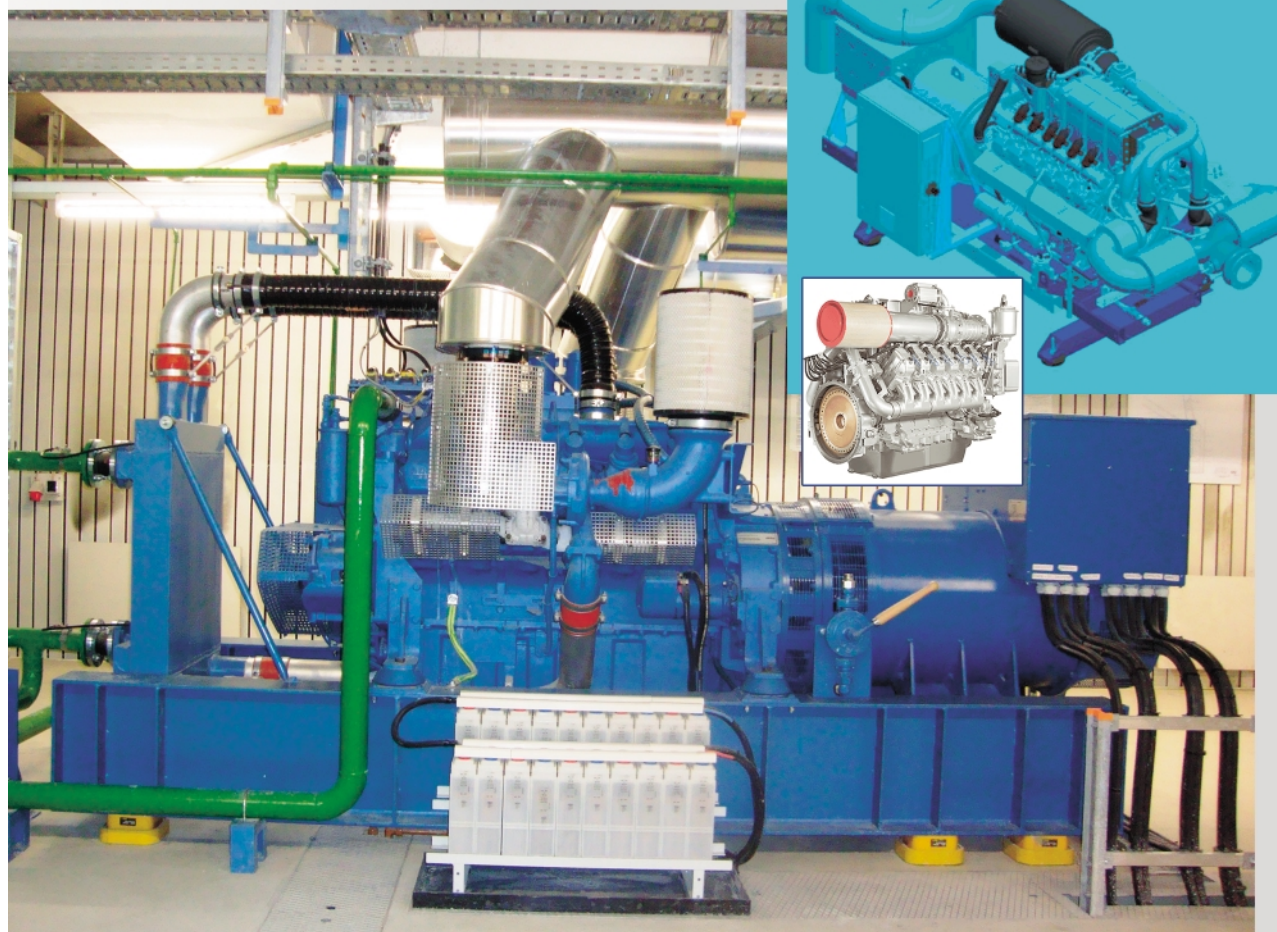

K&W Drive Systems GmbH
Forchheimergasse 32
1230 Wien

organizační složka
Krohova 2278/18
160 00 Praha 6

www.kwds.at

GSM 00420 775 578 565

Power. Passion. Partnership.

Najdete nás na www.facebook.com/UniformPraha