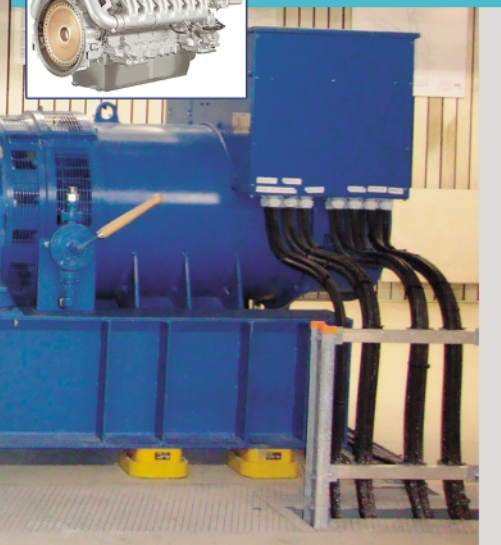

K&W Drive Systems GmbH
Forchheimergasse 32
1230 Wien

organizační složka
Krohova 2278/18
160 00 Praha 6

www.kwds.at

GSM 00420 775 578 565

Power. Passion. Partnership.

Najdete nás na www.facebook.com/UniformPraha