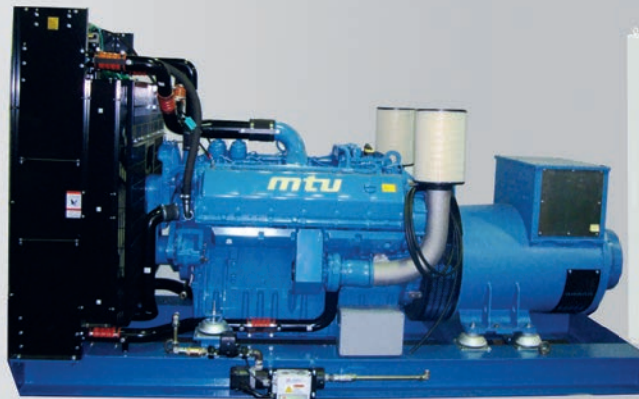

20 let zkušeností  
JSME TU PRO VÁS

Výhradní zástupce MTU Friedrichshafen  
MTU Onsite Energy  
Distributor BOSCH KWK.  
Výhradní servisní dealer MTU.

**Dodáváme:**

vznětové motory, dieselaagregáty, záložní zdroje,  
záložní zdroje pro datová centra.  
Agregáty pro kogenerační jednotky s plynovými motory  
19 – 2500 kWel  
Agregáty pro kogenerační jednotky s motory na bioplyn  
75 kWel – 400 kWel /800 – 1 950 kWel  
Nabízíme pomoc s přípravou projektu.  
Nabízíme pomoc s hledáním možností financování.