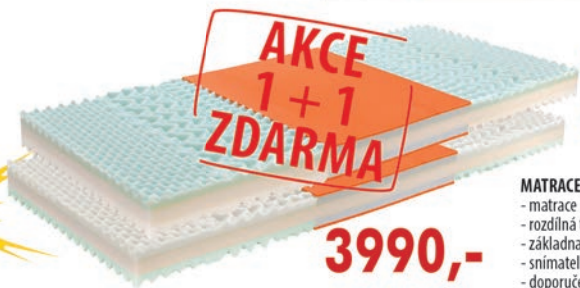

NEJLEVNĚJI!

Likvidace zásob!

POSTEL MICHIGAN 90 × 200 cm
 - 471719 perletové bílá 2699,-
 - 471720 provedení dub 2799,-
 - cena bez roštu a matrace

POSTEL MICHIGAN 140 × 200 cm
 - 471707 perletové bílá 2899,-
 - 471709 provedení dub 2899,-
 - 471722 provedení buk 2999,-
 - 2 úložné zásuvky

POSTEL MICHIGAN 160 × 200 cm
 - 471718 perletové bílá 3599,-
 - 471708 provedení dub 3599,-
 - 2 úložné zásuvky

od 1899,-

NÁSTAVEC (2-dv.) 8861
 - masiv borovice lak 6399,-
 - š/h/v: 82×52×50 cm

1899,-

NÁSTAVEC (3-dv.) 8864
 - masiv borovice lak 2899,-
 - š/h/v: 120×52×50 cm

2899,-

SKŘÍŇ (3-dv.) 8863
 - masiv borovice lak 6399,-
 - dělená v poměru 2:1
 - š/h/v: 120×52×178 cm

SKŘÍŇ (2-dv.) 8860
 - masiv borovice lak 4599,-
 - 1 police, šatní tyč
 - š/h/v: 82×52×178 cm

4599,-

3990,-

MATRACE IDEA TRIAN M34S 90 × 200 cm
 - matrace s pamětovou (visco) pěnou
 - rozdílná tuhost v pánevních zónách
 - základna z pěn Flexifoam
 - snímatelný a prátelný potah 40 °C
 - doporučená nosnost do 120 kg
 - výška matrace 14 cm