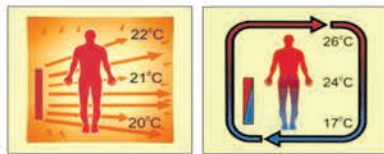

Rozdíl mezi vytápěním topnými panely a klasickým topením

Kámen sám o sobě působí blahodárně na lidský organismus, například odstraňuje bloky v těle, které brání průtoku energie, posiluje duševní rovnováhu a citovou vyváženost. **Léčebné účinky kamene** byly využívány už ve starém Řecku, Říme i Egyptě. Kamny byly důležitou součástí medicínských tradic těchto národů.

Topení pro zdraví

Sálavé teplo pozitivně působí na lidský organismus. Nevzniká žádná cirkulace vzduchu, nevíří se prach a alergenní částice. Díky stejnoměrnému rozložení tepelného záření nevznikají plísňe, alergeny a vlhkost. Přírodní kámen **udržuje konstantní vlhkost** v místnosti 52 až 58 %, nevysušuje pokožku ani vzduch a nespáluje kyslík. Topení je tak **vhodné pro alergiky, astmatiky, lidi s dýchacími potížemi a pro novorozence**. Velmi příznivě působí také na psychiku.

Topení, které nezatěžuje peněženku

V porovnání s ostatními topnými systémy ušetříte ročně na nákladech 20 až 30 %. Když vyměníte přímotopy za kamenné panely, je úspora za elektrickou energii ještě vyšší, a to až 40 %. Topení lze připojit na 20hodinový nízký tarif a celá domácnost je měřena v této sazbě. Nevíte-li si rady, nebojte, všem poradíme, jak postupovat. Každému zájemci zdarma

Při předložení tohoto kuponu termostat do každé místnosti a tepelně izolační fólie za topný panel. Platnost akce do 30. 4. 2019

předem vypočítáme provozní náklady, takže už předem ví, kolik ročně zaplatí. Z naší letité praxe můžeme říci, že se tento prvotní výpočet nijak neliší od skutečnosti.

A jsou zde i další výhody. Majitelé našeho topení nemusejí platit za čištění, kontroly a opravy komínu, odpadá výměna kotle, rozvodů, vodních panelů při vytápění plynem, uhlím nebo dřevem. Nebudou vás doma kontrolovat inspektoři, čím vytápíte dům.

Pro všechny naše zákazníky platí, že mají **dovoz a montáž ZDARMA**. Na topné těleso z přírodního kamene je **záruka 14 let**.

V poslední době k nám stále častěji přicházejí lidé, kteří si nechali na střeše rodinného domu namontovat fotovoltaiku. V takových případech jsou naše topné kamny tím nejlepším řešením, jak za minimálních nákladů vytápět dům.

Přijďte se poradit

Každému se budeme individuálně věnovat přímo v naší firmě eurotop in, která sídlí ve Kdyni v Nádražní ulici (u autobusového nádraží). Na setkání se zákazníky jsme si vyhradili každý pátek od 8.00 do 12.00 hod. a od 13.00 do 16.00 hodin. Je to Den otevřených dveří. Jindy nás zájemci zastihnou na telefonu nebo nám mohou poslat e-mail.

www.eurotopin.cz