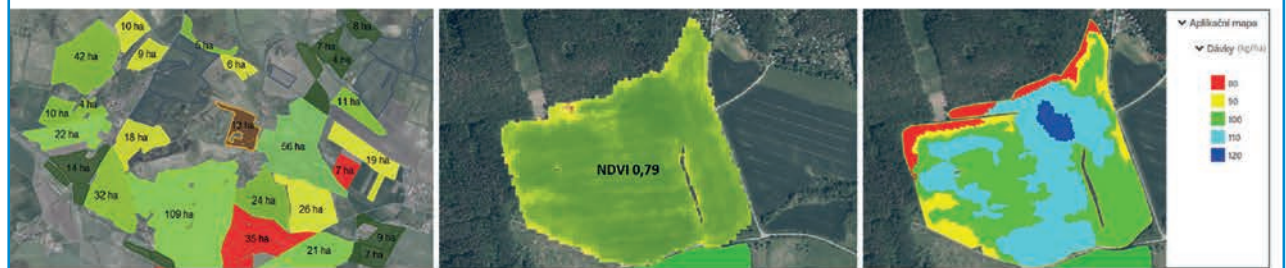

# Inovativní zemědělská aplikace

Propojení laboratorních výsledků a satelitních dat

- akreditované analýzy zásoby živin
- jednoduchá úprava doporučených dávek dle potřeb agronoma
- aktuální satelitní snímky
- přístup k výsledkům a mapovým výstupům
- dlouhodobá satelitní data
- intuitivní ovládání pro uživatele
- mapy pro variabilní aplikaci
- správa pozemků a středisek
- unikátní kombinace satelitních dat se skutečnou zásobou živin v půdě
- online přenos aplikačních map do zemědělské techniky
- korekce dávek dle bonity, výnosů a vlastních preferencí