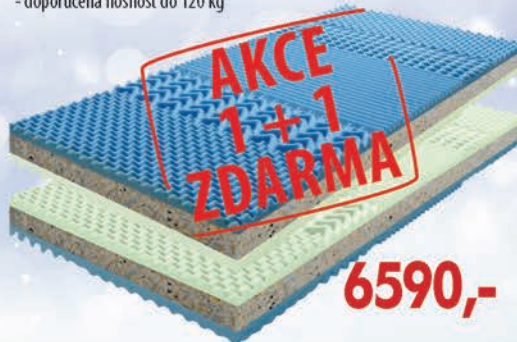

KOMODA 6 2499,-
- 2 zásuvky, kov. pojezdy
- skříňka s dvířky a policí
- š/h/v: 81x35x75 cm

MATRACE IDEA GRAND S POTAHEM M35S (90 x 200 cm)
- 3D Rainbow technologie
- anatomická zónová masážní profílace, 7 zón na obou stranách
- rozdílná tuhost stran, zelená strana tuhost 2 z 5, modrá strana 2,5 z 5
- vzdušný potah, vyrobený ze 2 částí, snímatelný a prátelný do 60 °C
- doporučená nosnost do 120 kg