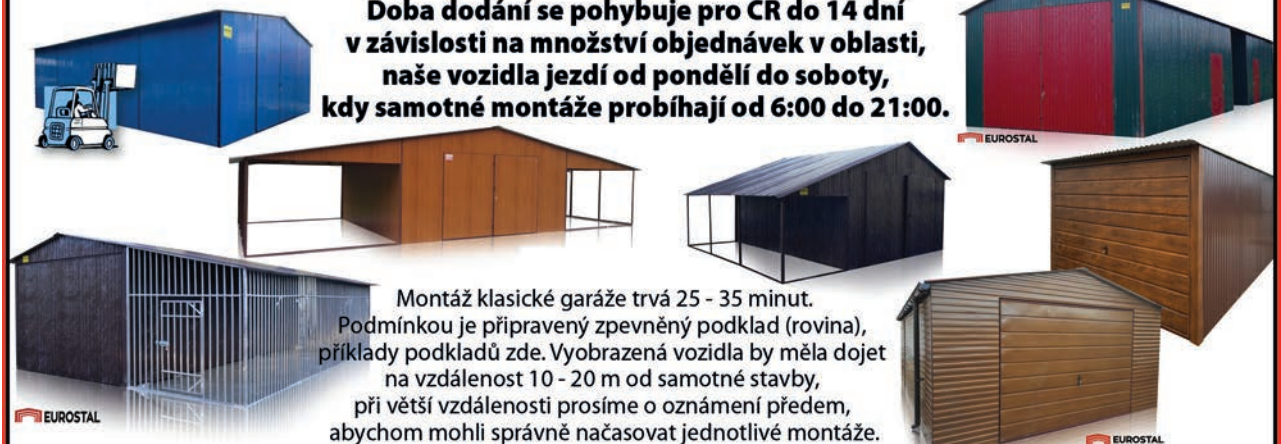

Zesílené střešní konstrukce u všech staveb

737 551 129
317 601 710

info@garaze-sklady.cz

Garáže | Sklady | Kotce | Voliéry | Zahradní domky | Kontejnery | Přístřešky | Řadové garáže | Vrata

Doba dodání se pohybuje pro ČR do 14 dní v závislosti na množství objednávek v oblasti, naše vozidla jezdí od pondělí do soboty, kdy samotné montáže probíhají od 6:00 do 21:00.