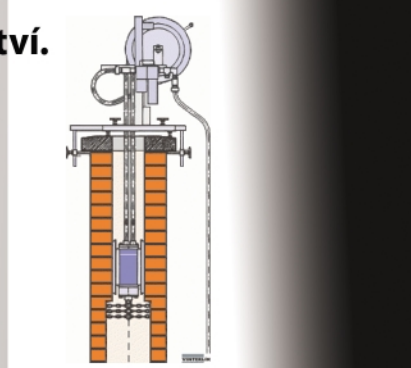

Nabízíme také stavební činnost včetně odborného poradenství.

Působíme po celé ČR.

VÝROBA KOMÍNOVÝCH VLOŽEK | REVIZNÍ TECHNIK SPALINOVÝCH CEST
www.kominictvi-pospichal.cz

kominictvi.pospichal@seznam.cz