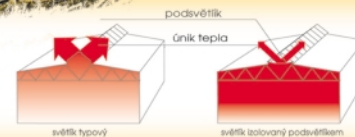

DOTAZY A OBJEDNÁVKY PŘIJÍMÁ FIRMA FOLMONT-SULC

Školní 44, 252 43 Průhonice, e-mail: sulc@folmont-sulc.cz
tel.: 267 750 461, mobil: 602 625 244