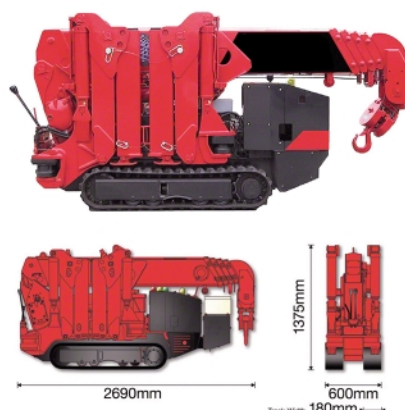

PRONÁJEM

MINIJEŘÁBŮ

VÁM UŠETŘÍ ČAS I PENÍZE

Nosnost až 2,9 t | Dosah od 1 do 8,65 m

Šířka zabaleného jeřábu pouze 600 mm
Projde standardním rámem dveří!

S vyšlolenou
obsluhou!

SP CENTER
půjčovna minijeřábů

Nejkompaktnější jeřáby na světě - vhodné pro práci ve stísněných prostorech.