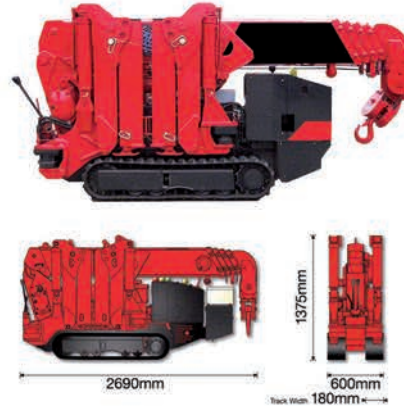

PRONÁJEM

MINIJEŘÁBŮ

VÁM UŠETŘÍ ČAS I PENÍZE

Nosnost až 2,9 t | Dosah od 1 do 8,65 m

Sířka zabaleného jeřábu pouze 600 mm
Projde standardním rámem dveří!

S vyškolenou
obsluhou!

SP CENTER
půjčovna minijeřábů

Nejkompaktnější jeřáby na světě - vhodné pro práci ve stísněných prostorech.