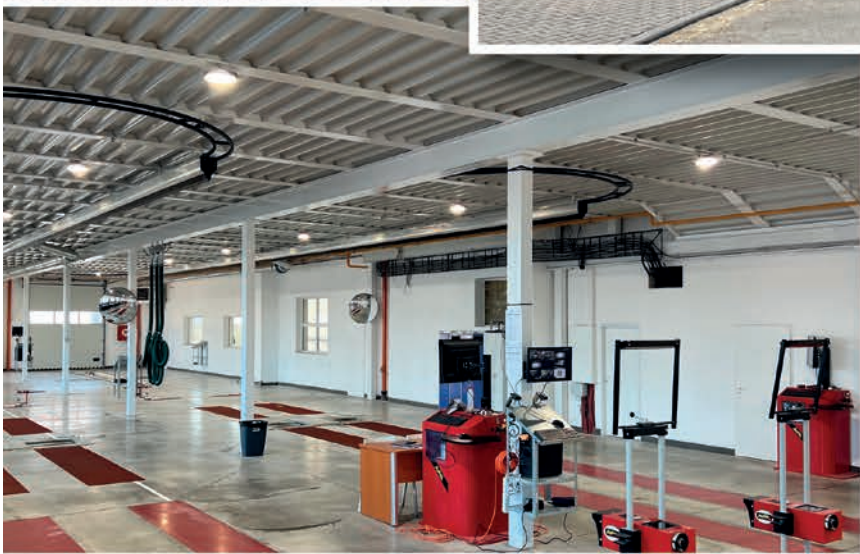

STK A EMISE

www.stanicetechnickekontroly.cz

Síť stanic STK a SME po celé ČR

technické prohlídky • evidenční prohlídky • prohlídky individuálně dovezených vozidel • měření emisí vozidel • ověřování tachografů • vydávání ekologických plaket • vystavení náhradního dokladu (opis TP) • vyražení VIN náhradní technologií

HLEDÁME NOVÉ KOLEGY

PRO VÍCE INFO VOLEJTE **777 192 121** p. Makula
info@stanicetechnickekontroly.cz

20.15 **Pod hladinou** seriál

- 6.00 **Pohádky Bolka a Lolka**
Polský animovaný seriál (1970)
- 6.20 **M*A*S*H (249)**
Americký válečný seriál (1972-1982).
- 7.00 **Nový den**
- 8.15 **M*A*S*H (250)**
Americký válečný seriál (1972-1982).
- 8.50 **ZOO (131)**
- 10.20 **Policie Hamburk XII (23)**
Německý kriminální seriál (2017).
- 11.25 **Policie Hamburk XII (24)**
Německý kriminální seriál (2017).
- 12.25 **Jake a tlustoch III (23)**
Slavný americký krimiseriál (1987-92).
- 13.25 **Komisař Rex I (9)**
Německý kriminální seriál (1993).