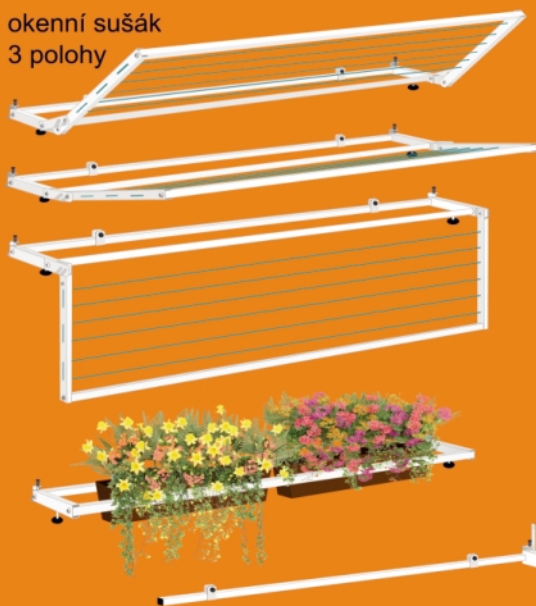

## OKENNÍ SUŠÁKY A DRŽÁKY

okenní sušák  
3 polohy

pro plastová okna  
**BEZ VRTÁNÍ!**  
i vrtané ...

Rychlá a čistá montáž  
Provedení hliník - nerez  
Nenamáhají okenní rám  
Nepoškozují fasádu  
Certifikace TZÚS Praha  
Atest - nosnost až 60 kg  
Jsme přímo výrobci  
Barevné provedení RAL  
Záruka 5 let !