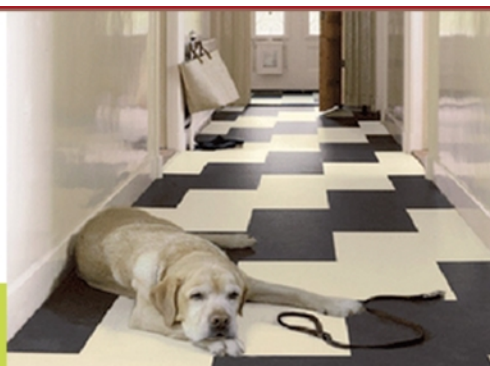

KLADENÍ PODLAHOVÝCH KRYTIN

- Pokládka veškerých podlahových krytin
- Dodání podlah dle vzorků či přání zákazníka
- PVC, koberce, korek ● Úpravy podkladů
- Antistatické podlahy (Cu pásy)
- Při námi dodaném materiálu - doprava **ZDARMA**

Praha 9, Třešňová 42, tel./fax: 220 806 887
mobil: 602 310 564, 603 721 160
e-mail: jsobr@centrum.cz