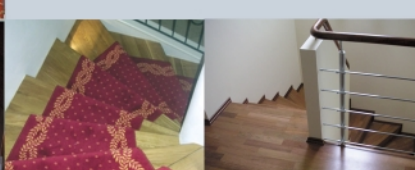

PARKETY

**Jiří
Procházka**

■ **Renovace
a pokládka
parketových
podlah
vč. dodání
materiálu**

■ **Zaměření,
vzorky**

Tel.: 602 341 605 • proch.parket@volny.cz
www.prochazka-parket.cz

RODVI

Rudolf Vinš

Nabídka podlahářských a pokladačských prací. Montáž a renovace parket. Pokládání laminátových, dřevěných třívrstvých plovoucích podlah, korkových podlah, bytových a zátěžových koberců, PVC, lina

- Pokládání podlahy, podlahářství.
- Prodej, pokládka, montáže podlah, podlahových krytin do bytů, pro kancelář. prostory a průmysl. objekty:

- ✓ vyrovnávky podlah, stěrkování, broušení
- ✓ laminátové plovoucí podlahy
- ✓ plovoucí dřevěné, dýhované podlahy
- ✓ podlahové krytiny z **PVC**
- ✓ plovoucí podlahy
- ✓ podlahy z. **PVC NOVILON, FATRA, PVC lamely Thermofix, TARKET, WOODMARK, FORBO, marmoleum, linoleum**
- ✓ antistatické PVC čtverce (Fatrantis)
- ✓ zátěžové bytové koberce
- ✓ dřevěné podlahy - třívrstvé, dvouvrst., masiv.
- ✓ dřevotřískové desky
- ✓ dřevotříská, MDF a OSB desky
- ✓ podložky
- ✓ montáž podlahové obvod. a přechod. lišty

RODVI - Rudolf Vinš, PODLAHÁŘSTVÍ
mobil: **602 325 092**
e-mail: rodvi@seznam.cz
www.rodvi.cz

www.podlahypraha-sobr.cz